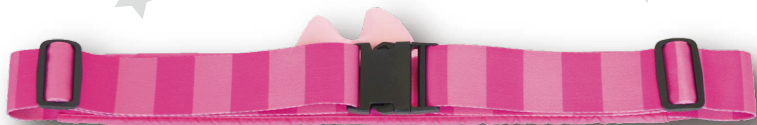

Disney · PIXAR
MONSTERS
UNIVERSITY

Luggage Belt Bag

いつもはラゲッジベルト！
広げると・・・ショルダーバッグに！
2wayで使える便利グッズ！

¥2,400 (税抜き)

お土産買いすぎて重量オーバー？！
荷物がスーツケースに入りきらない！
ちょこっと入れるバッグが欲しい！そんな時・・・
ショルダーバッグにもなる便利な2Wayラゲッジベルトバッグ。
使わない時はスーツケースに巻きつけてスッキリまとまります。
旅行先で使うサブバッグとしてもおすすめです！

2WAY
LUGGAGE BELT
&
SHOULDER BAG

Change!

© Disney/Pixar

Disney
ALICE
in
WONDERLAND

Luggage Belt Bag

いつもはラゲッジベルト！
広げると・・・ショルダーバッグに！
2wayで使える便利グッズ！

¥2,400 (税抜き)

お土産買いすぎて重量オーバー？！
荷物がスーツケースに入りきらない！
ちょこっと入れるバッグが欲しい！そんな時・・・
ショルダーバッグにもなる便利な2Wayラゲッジベルトバッグ。
使わない時はスーツケースに巻きつけてスッキリまとまります。
旅行先で使うサブバッグとしてもおすすめです！

2WAY
LUGGAGE BELT
&
SHOULDER BAG

Change!

© Disney