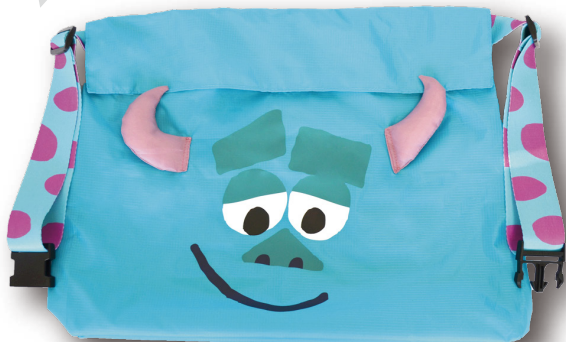

Disney · PIXAR
MONSTERS
UNIVERSITY

Luggage Belt Bag

いつもはラゲッジベルト！
広げると・・・ショルダーバッグに！
2wayで使える便利グッズ！

¥2,400 (税抜き)

お土産買いすぎて重量オーバー？！
荷物がスーツケースに入りきらない！
ちょこっと入れるバッグが欲しい！そんな時・・・
ショルダーバッグにもなる便利な2Wayラゲッジベルトバッグ。
使わない時はスーツケースに巻きつけてスッキリまとまります。
旅行先で使うサブバッグとしてもおすすめです！

2WAY
LUGGAGE BELT
&
SHOULDER BAG

Change!

© Disney/Pixar

Disney
ALICE
in
WONDERLAND

Luggage Belt Bag

いつもはラゲッジベルト！
広げると・・・ショルダーバッグに！
2wayで使える便利グッズ！

¥2,400 (税抜き)

お土産買いすぎて重量オーバー？！
荷物がスーツケースに入りきらない！
ちょこっと入れるバッグが欲しい！そんな時・・・
ショルダーバッグにもなる便利な2Wayラゲッジベルトバッグ。
使わない時はスーツケースに巻きつけてスッキリまとまります。
旅行先で使うサブバッグとしてもおすすめです！

2WAY
LUGGAGE BELT
&
SHOULDER BAG

Change!

© Disney