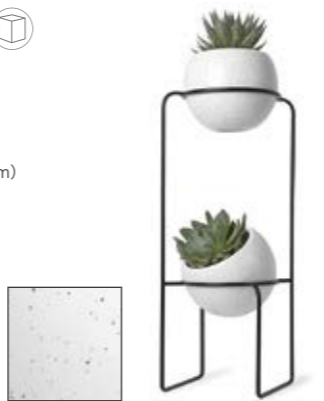

0028295503150

NESTA

TIERED PLANTER

Design: Sung wook Park

ネスタ プランタースタンド L 2pcs

MATERIAL: セラミック、スチール
LOT: 2 Made in China
SIZE: φ300xH700mm (ポットφ200mm)
9,000円(税抜き)

21008047748
ホワイト

0028295540414

NESTA

PLANTER

Design: Sung wook Park

ネスタ プランタースタンド S

MATERIAL: セラミック、スチール
LOT: 2 Made in China
SIZE: W165xD143xH190mm (ポットφ114mm)
3,800円(税抜き)

TABLE TOP

HANGING

21009251748
ホワイト