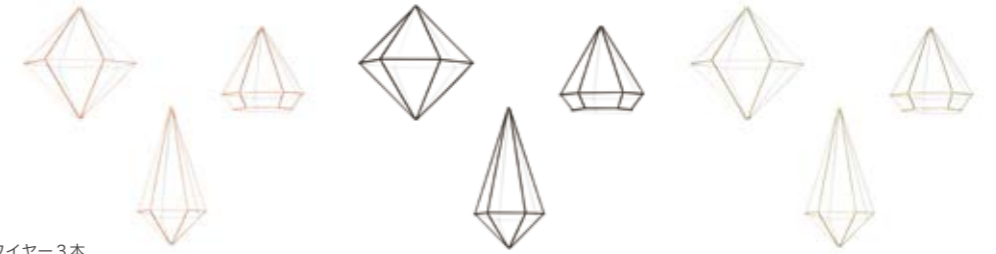

PRISMA
WALL DECOR
Design: Joel Yatscoff

プリズマ ウォールデコ 3pcs
MATERIAL : スチール
LOT : 3 Made in China
SIZE : W160xD75xH305mm
W180xD90xH195mm
W250xD230xH100mm
※付属品 : 木ネジフック 3本、3M両面シール、
組み立て用パーツ 2種、吊り下げ用ワイヤー 3本
3,500円(税抜き)