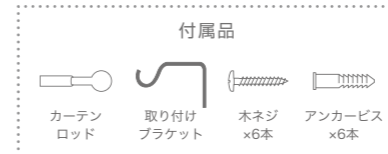

カッパ カーテンロッド

MATERIAL: スチール  
LOT: 2 Made in China  
ロッドの太さ: 19mm

SIZE: W914 - 1829mm  
3,600円(税抜き)

SIZE: W1829 - 3658mm  
5,000円(税抜き)

2244993411  
ニッケル

2244997411  
ニッケル

**CAPPA**  
1.9 + 1.6 CM DOUBLE ROD  
Design: Umbra Studio

カッパ ダブルカーテンロッド

MATERIAL: スチール  
LOT: 2 Made in China  
ロッドの太さ: 19mm+16mm  
※2本セット

SIZE: W914 - 1829mm  
6,000円(税抜き)

SIZE: W1829 - 3658mm  
8,000円(税抜き)

2245963410  
ニッケル

2245967410  
ニッケル

**CORETTO**  
1.3 CM SINGLE ROD  
Design: Matt Carr

コレット テンションロッド

MATERIAL: スチール LOT: 4 Made in China ロッドの太さ: 13mm

S SIZE: W610 - 914mm  
※耐荷重: 3~5kg  
1,500円(税抜き)

M SIZE: W914 - 1372mm  
※耐荷重: 2~4kg  
1,800円(税抜き)

L SIZE: W1372 - 2286mm  
※耐荷重: 1~2kg  
2,800円(税抜き)