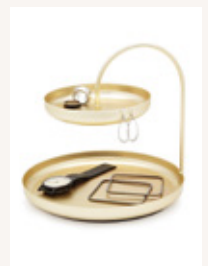

こちらも  
おすすめ！

#21013877104  
Umbra Japan  
ディマ ラウンドミラー  
3pcs プラス  
¥5,900 (税抜 ¥5,364)

#21013759390  
Umbra Japan  
スウィボ  
サイドテーブル  
ナチュラル  
¥19,000 (税抜 ¥17,273)

#21009707104  
Umbra Japan  
ボイズジュエリートレイ  
L プラス  
¥3,500 (税抜 ¥3,182)