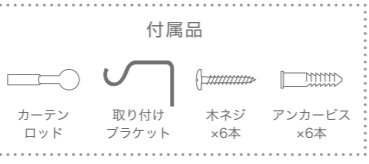

CAPPA

1.9 CM SINGLE ROD
Design: Umbra Studio
カッパカーテンロッド
MATERIAL: スチール
LOT: 2 Made in China
ロッドの太さ: 1.9cm

SIZE: W91.4-182.9cm 3,600円(+税)
2244993411
ニッケル

SIZE: W182.6-365.8cm 5,000円(+税)
2244997411
ニッケル

NEW