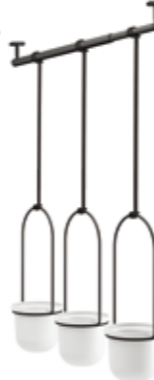

21011748660
ホワイト

21011748524
ホワイト/プラス

WALL MOUNT