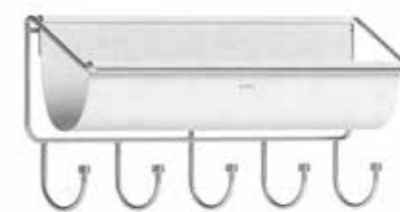

ハンモックウォールオーガナイザー

MATERIAL: ポリウレタンレザー、スチール
LOT: 3 Made in China
SIZE: W31xD20xH13.2cm
※耐荷重: 1フックにつき1.3kg
2,800円(+税)

21011470918
グレー

21011470040
ブラック