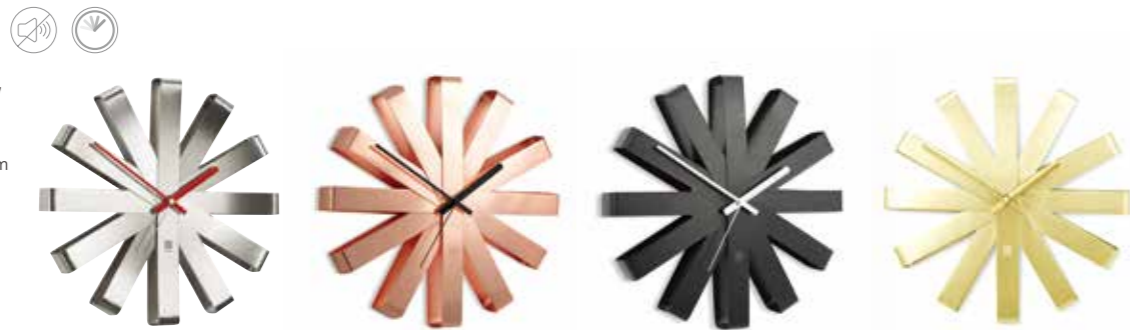

RIBBON
WALL CLOCK

Design: Michelle Ivankovic

リボンウォールクロック

MATERIAL: スチール
LOT: 3 Made in China
SIZE: W30.5xD6xH30.5cm
※単3乾電池×1本(別売)
※ムーブメント: スイープ式
6,000円(+税)

2118070590
ニッケル

2118070880
コパー

2118070040
ブラック

2118070104
プラス

RIBBONWOOD
WALL CLOCK

Design: Michelle Ivankovic

リボンウッドウォールクロック

MATERIAL: ウッド、スチール
LOT: 3 Made in China
SIZE: W51xD9xH1.2cm
※単3乾電池×1本(別売)
※ムーブメント: スイープ式
9,000円(+税)