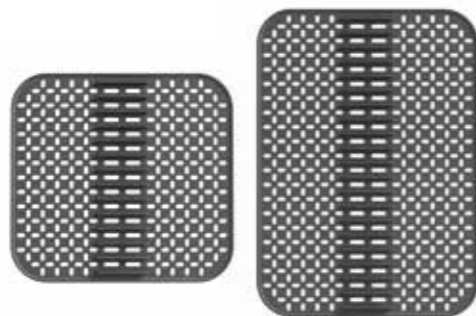

NEW

SLING

PLATE HOLDER SINK MAT
Design: Umbra Studio

スリング プレートホルダーシンクマットS

MATERIAL: PVC
LOT: 6 Made in China
SIZE: W27xD29xH1cm
1,000円(+税) 21013043149
チャコール 0028295331715

スリング プレートホルダーシンクマットM

MATERIAL: PVC
LOT: 6 Made in China
SIZE: W29xD40xH1cm
1,300円(+税) 21013044149
チャコール 0028295331722

SLING

FLEXIBLE SINK ORGANIZER
Design: Eugénie de Loynes & Nate Asis