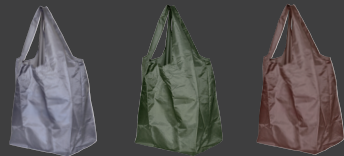

M :

税込 ¥396

約 23L

約 36g

耐荷重 10kg