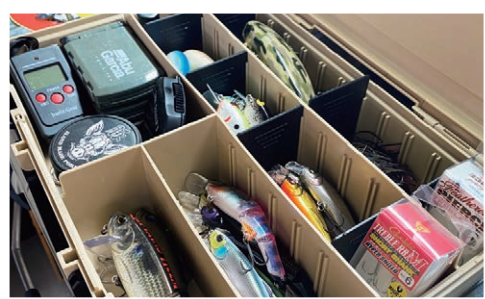

# MULTI TOOL BOX

自在に仕切りの位置を変えることができるツールボックス。  
アタッチケースのように持ち運び可能。

NAME  
01 02 03 04 05 06

識別ステッカー付属

**13** 枚  
仕切り板

●釣具の細かいパーツ分

●文房具などの細かいステーションナリー

bcl マルチ ツールボックス