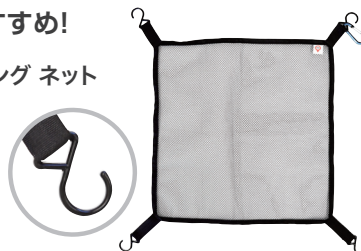

チェアをカスタム！ 3つのアウトドアアクセサリ

アームに取り付けられるウエストバッグ。
チェアに取り付けたり、
ウエストバッグとして
持ち運べます。

bcl 585 ハンギング
ウエストバッグ

税込 ¥2,420

color : ● ● ●

座面の下にセットできる、
ハンギングネット。ブランケットや上着などの
収納などにおすすめ!

bcl 585 ハンギング ネット

税込 ¥880

color : ●

背もたれの裏側にひっかけられるハンギン
グポケット。ナイフ・フォーク・スプーンの
カトラリーが2セット付属。

bcl 585 ハンギング
ポケット+カトラリー 2セット

税込 ¥2,970

E
entrex inc.

color : ● ● ●