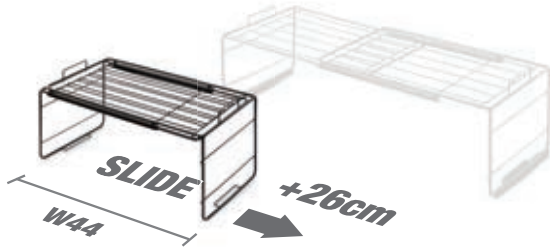

## セット内容

- フット × 2
- ワッシャー × 2

4992831250135

幅 70cm まで拡張できるアジャスタブルマルチラック。  
設置スペースに合わせて伸縮可能!3段まで積み重ねられます。