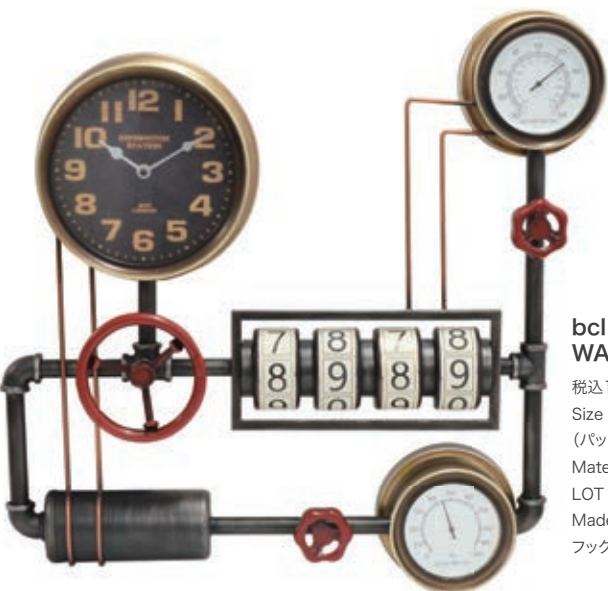

It's NEW!!

ボイラー室のスチーム管やスチームメーターモチーフのレトロクラシックなウォールクロック。
4タイプ全て、時計のほか、温度計と湿度計がついています。

本製品は、ヴィンテージの雰囲気を出すために、
塗装ムラや細かなキズも雰囲気の一つとして販売いたします。
製品によっては、上記のような外観がある場合がございますが、
不良ではございませんので、あらかじめご了承ください。

bcl Steampunk WALL CLOCK

税込13,000円(税抜11,819円)

Size : W46×D13×H58cm (パッケージ)W60.5×D47×H50.5cm

Material : metal & MDF 重量:約2.7kg Black

LOT : 1(インナー1/アウター3)

Made in China フック掛け:1箇所

4992831250678

bcl Steampunk WALL CLOCK

税込13,000円(税抜11,819円)

Size : W50×D9×H54cm

(パッケージ)W46×D44.5×H54cm

Material : metal & MDF 重量:約2kg

LOT : 4(インナー1/アウター4)

Made in China フック掛け:1箇所

White

4992831250685

bcl Steampunk WALL CLOCK with ダイヤル

税込15,000円(税抜13,637円)

Size : W60×D10×H59.5cm

(パッケージ)W62×D24.5×H64.5cm

Material : metal & MDF 重量:約3kg

LOT : 1(インナー1/アウター2)

Made in China

フック掛け:2箇所

Black

4992831250692

bcl Steampunk WALL CLOCK with ダイヤル

税込15,000円(税抜13,637円)

Size : W57×D9.5×H57cm

(パッケージ)W60×D24×H62cm

Material : metal & MDF 重量:約3kg

LOT : 1(インナー1/アウター2)

Made in China

フック掛け:2箇所

White

4992831250708