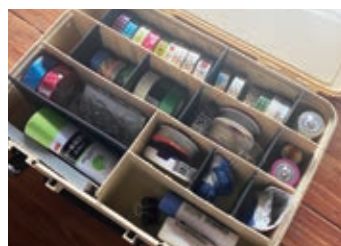

細かな文房具、ツール入れに。