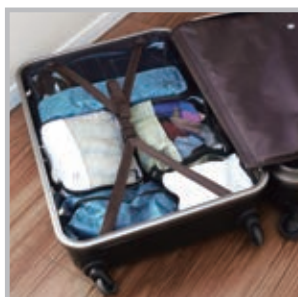

bcl 585 トラベル シューズバッグ

税込 715円(税抜650円)
Size : W23 × D12 × H37 cm
Material : 高密度ポリエチレン(Dupont™ Tyvek®)
LOT : 6 made in China
※靴サイズの目安:28cm(US10)まで

ホワイト   カーキ   ネイビー

4992831278184   4992831278191   4992831278207