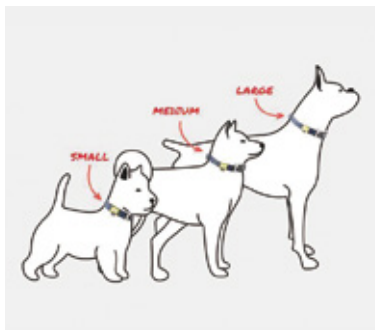

PET COLLAR NAVY AND YELLOW

Material: ポリエステル, ポリオキシメチレン
Lot : 3 Made in China

SMALL

税込: 1,500円 (税抜: 1,364円)
Size: 1.6 x 35.5cm

#844983083939

0844983083939

MEDIUM

税込: 1,700円 (税抜: 1,545円)
Size: 1.9 x 51cm

#844983084011

0844983084011

LARGE

税込: 1,900円 (税抜: 1,727円)
Size: 2.6 x 66cm

#844983084028

0844983084028