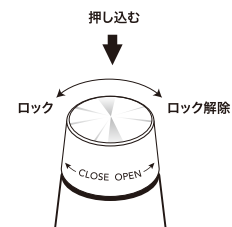

- 使用方法(パーフェクトシールド)
- フタを押し込み、ひねることでロックできます。

#5057982061760
ネイビー

5057982061760