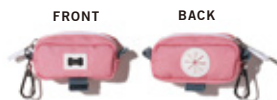

#844983088194
PNK GRY

0844983088194