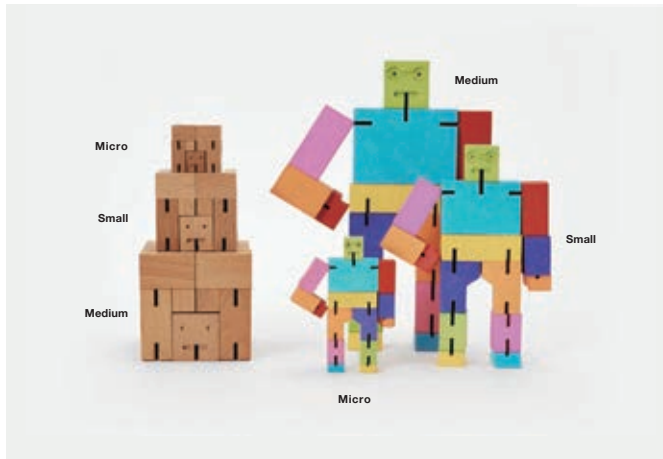

@dusendusen
Followers: 232K

Cubebot Milo David Weeks Studio

キューボットのお友達！ ドッグキューボット MILO

四角いキューブが自由自在に変身！？
関節を自由に動かして、
インテリアや知育として楽しもう

new

Milo Micro Cubebot
David weeks studio

MOQ: 5
¥1,500 (税込)
3.8 x 3.8 x 3.8 cm
beech wood,
water-based paint