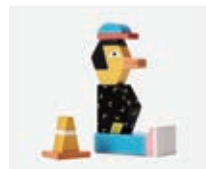

708389997804
MOQ: 6
¥4,400 (税込)

BLOCK PARTY Guy Andy Rementer

708389997798
MOQ: 6
¥4,400 (税込)

BLOCK PARTY Gal Andy Rementer

708389997781
MOQ: 6
¥4,400 (税込)

BLOCK PARTY Duck Andy Rementer

708389997774
MOQ: 6
¥4,400 (税込)