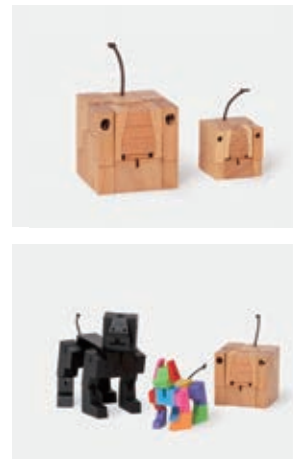

@dusendusen
Followers: 232K

Cubebot Milo David Weeks Studio

キューボットのお友達！ ドッグキューボット MILO

四角いキューブが自由自在に変身！？
関節を自由に動かして、
インテリアや知育として楽しもう

new

Milo Micro Cubebot
David weeks studio

MOQ: 5
¥1,500 (税込)
3.8 x 3.8 x 3.8 cm
beech wood,
water-based paint