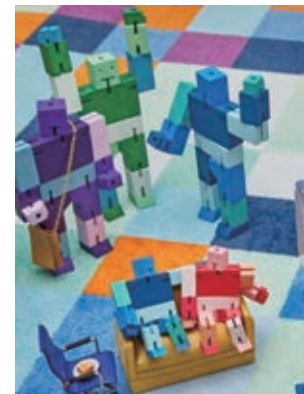

Cubebot® Micro Julien intermediate
David Weeks Studio

708389993813
MOQ: 3
¥1,980 (税込)
4.25" tall
beech

Designer David Weeks

デビッドウィークスはウィスコンシン州マディソンで生まれ、ジョージア州アセンズとプロビデンスで育ち、Rhode Island School of Design で絵画の学士号を取得しました。ウィークスの関心は、金属加工技術から現代のおもちゃ文化にまで至り、1996 年には DUMBO に彼の名を冠したスタジオを設立しました。ブルックリンの産業と職人によるユニークな融合は、ウィークスの感性に影響を与え、昔ながらの職人技と工場を大切にしている心や、彼の作品に強く影響しました。過去 20 年間で、彼の製品ラインは、照明器具から、シンプルかつディテールの感覚を備えた座席、サイドテーブル、彫刻オブジェクトの幅広いコレクションに進化しました。