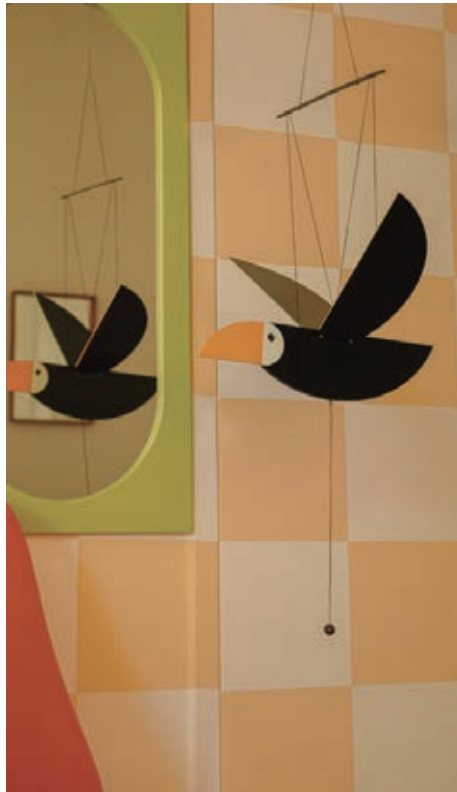

おうちに幸せを運ぶ バードモバイル

鳥は幸運、愛、癒し、その他多くの良いものの象徴といわれています。
ひもをそっと引っ張ると、鳥が羽ばたきます。

Designer Luca Boscardin

Luca はトイ デザイナー、イラストレーターで、PHILIPS のアイコンをも手掛けています。彼はイタリア人で、アムステルダムの NDSM と呼ばれる古い海軍格納庫にある色彩豊かな小さなアトリエで 10 年間働いています。宇宙ロケット、幻想的な生き物、空想のキャラクター、超高速の車などを描いておもちゃにしています。

@bluc_lucaboscardin
7k followers

Aelfie Pillow

708389998412
MOQ: 24
¥8,800 (税込)
44.5 x 41.9 x 12.7 cm
organic cotton, acrylic
and polyester

708389998405
MOQ: 24
¥8,800 (税込)
47 x 41.9 x 12.7 cm
organic cotton, acrylic
and polyester

708389998436
MOQ: 24
¥8,800 (税込)
71.1 x 19 x 11.4 cm
organic cotton, acrylic
and polyester

708389998443
MOQ: 24
¥8,800 (税込)
83.8 x 27.9 x 11.4 cm
organic cotton, acrylic
and polyester

708389998429
MOQ: 24
¥8,800 (税込)
58.4 x 35.6 x 14 cm
organic cotton, acrylic
and polyester

new

0708389999273
MOQ: 4
¥8,800 (税込)
61 x 38.1 x 10.2 cm
plywood, water-based paint

new

0708389999280
MOQ: 4
¥8,800 (税込)
61 x 38.1 x 10.2 cm
plywood, water-based paint

new

0708389999266
MOQ: 4
¥8,800 (税込)
61 x 40.6 x 10.2 cm
plywood, water-based paint

商品動画