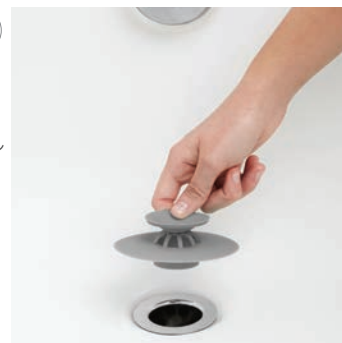

FLEX

DRAIN STOP & HAIR CATCHER

Design: Alan Wisniewski & Anthony Keeler

フレックス ドレインストッパー/
ヘアキャッチャー

MATERIAL: シリコン、ステンレススチール
LOT: 4 Made in China
SIZE: W10xD10xH3.2cm
990円(税込)

2023464660
ホワイト

0028295467971

2023464918
グレー

0028295467988