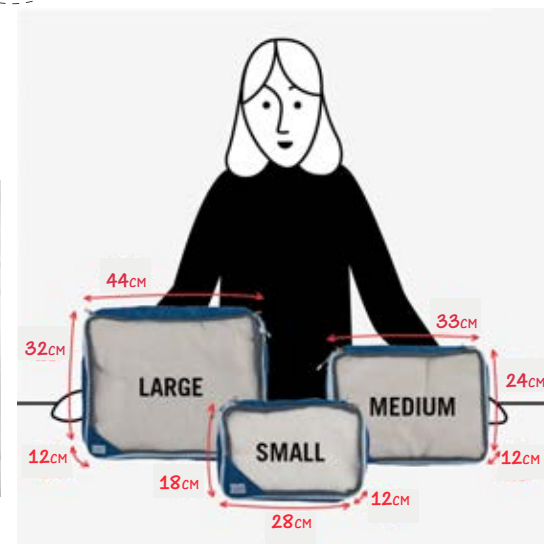

軽量な
ポリエステル素材

2方向から
アクセス可能な
デュアル
ジッパー

ロングジッパーで
開閉しやすい

たっぷり入る
深いマチ付き

ソックス、ネクタイ、ハンカチ、アンダーウェア
などの小物収納に。

Tシャツ、ワイシャツ、薄手のカーディガン、
羽織りものの収納に。

セーターなどの厚手の上着、パンツなどの
かさ張るものの収納に。

TOILETRY POCH