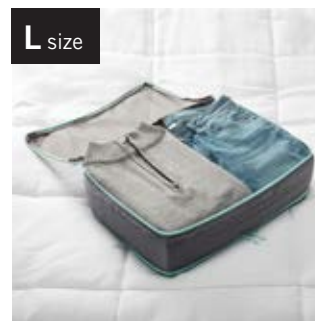

軽量な
ポリエステル素材

2方向から
アクセス可能な
デュアル
ジッパー

ロングジッパーで
開閉しやすい

たっぷり入る
深いマチ付き

ソックス、ネクタイ、ハンカチ、アンダーウェア
などの小物収納に。

Tシャツ、ワイシャツ、薄手のカーディガン、
羽織りものの収納に。

セーターなどの厚手の上着、パンツなどの
かさ張るものの収納に。

TOILETRY POCH

3 PIECE SET

SMALL MEDIUM & LARGE
TOILETRY POUCH

- S・M・L の3個セット
- インナーがTPUなので汚れても拭き取れる
- 口が幅広で取り出しやすい
- 軽量で、持ち運びやすい

トラベルトイレタリーポーチ SML 3PS

税込:2,090円 (税抜:1,900円)

Material : (表地)ポリエステル100%
(裏地)TPU 100%

Size :

(S)W25.5 × D7 × H7 cm