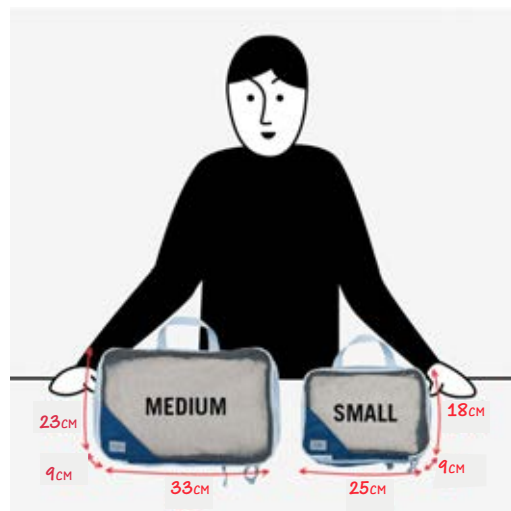

COMPRESSION CUBE 2 PIECE SET

SMALL & MEDIUM TRAVEL CUBES

- S・M の2個セット
- マチ付きで嵩張る荷物も収納可能
- ハンドキャリアしやすいハンドル付き
- 軽量で、持ち運びやすい

コンプレッション パッキングキューブ SM 2PS

洗濯
可能

税込:3,080円 (税抜:2,800円)

Material : ポリエステル100%

Size :

(S)W25 × D9 × H18 cm

(M)W33 × D9 × H23 cm

Lot : 3 Made in China

#844983078836 ネイビー

0844983078836

#844983078843 グレー

0844983078843

TRAVEL ORGANIZER

TRAVEL CUBES

- メッシュ生地で中身が見える
- 軽量で、持ち運びやすい

トラベルオーガナイザー

税込:990円 (税抜:900円)

Material : ポリエステル100%

Size : W17.5 × D4.5 × H10.5 cm

Lot : 3 Made in China

洗濯
可能

#844983078867 ブルーグレー

0844983078867