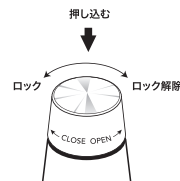

5057982061760

#5057982061746
チャコールグレー

5057982061746

#5057982061777
マスタード

5057982061777

■ 使用方法(パーフェクトシール)
フタを押し込み、ひねることでロックできます。

TIDBIT™

12 OZ. TRITAN SNACK CONTAINER