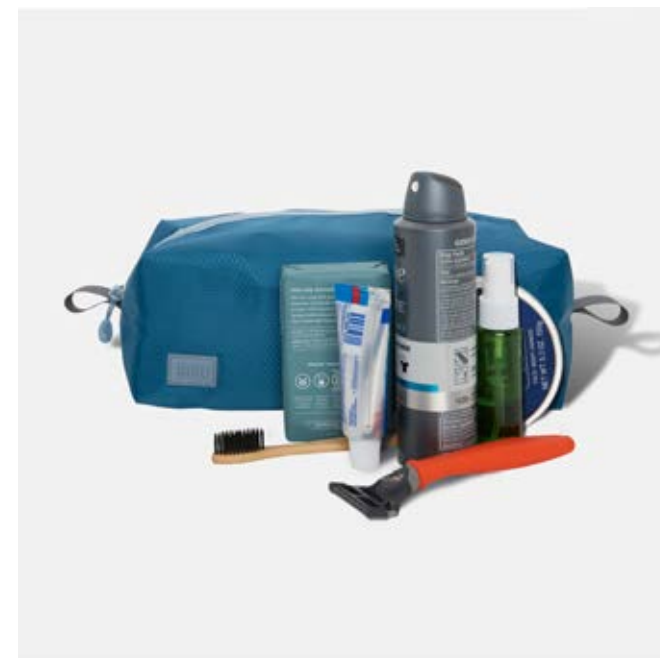

トラベルトイレタリーケース ドップキット

税込:1,100円 (税抜:1,000円)
Material : (表地)ポリエステル100%
(裏地)TPU 100%
Size : W30 x D12.5 x H10.5 cm
Lot : 3 Made in China

洗濯
可能

#844983078935 ネイビー

0844983078935

#844983078942 ブルーグレー

0844983078942