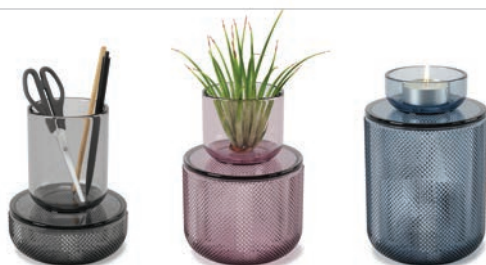

ALLIRA

ORGANIZER

Design: Jonah Takagi

アライラ オーガナイザー

MATERIAL: ガラス

LOT: 3 Made in China