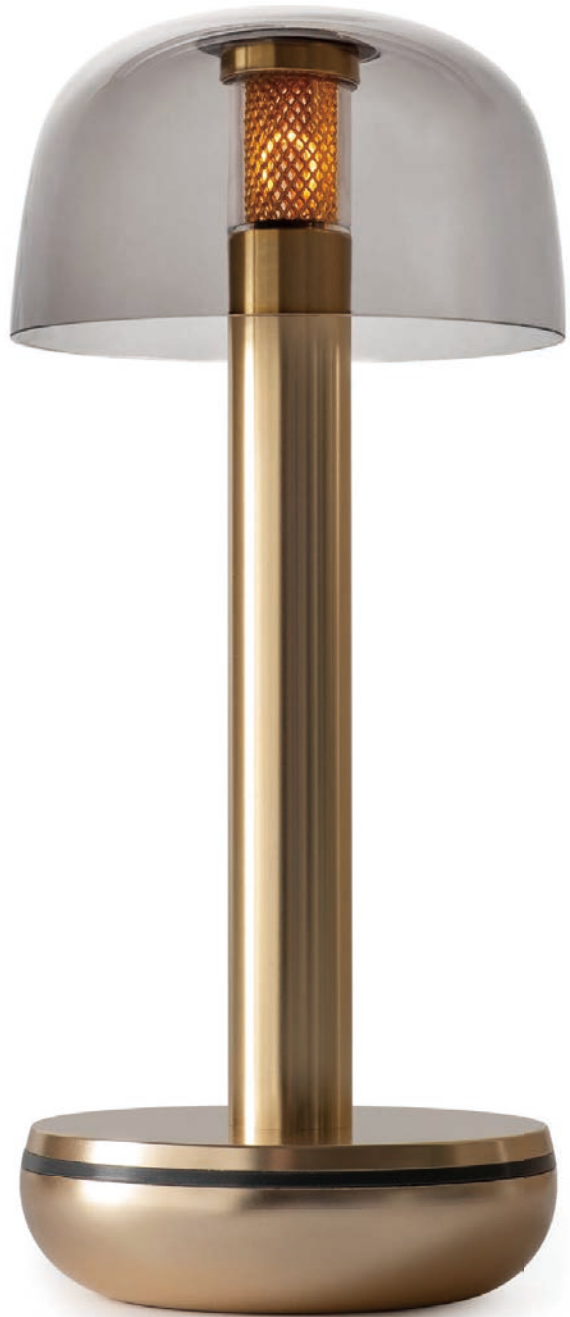

CHARGE
WIRELESSLY

オランダ発、Humble のテーブルライトは

デザイン性と機能性を兼ね備えたコードレスランプ。

ソケット内部のフィラメントは炎のゆらぎを表現しており、

モダンなキャンドルスティックのように優しくお部屋を照らしてくれます。

また、キャンドルの代わりに使用することで、

欧州を中心に世界中でサステナブルなランプとして注目されています。

優しく小さく灯りをともすランプにちなんで、

製品名	humble ONE テーブルライト
二次定格(充電)	DC5V2 ~ 3 A
ワイヤレス充電通信規格	Qi-standard
安全クラス	Class III
接続	Type-C USB
光源	LEDフィラメント電球 1個
スイッチ	底面 三段階調節スイッチ
IP定格	IP43 (防滴) ※ソフトクレイ、ソフトミントのみIP65 (防水)

環境温度	-10~40°C
内蔵バッテリー	Li-Po DC3.7V 4000mAh
リモコン	対応 (別売)
サイズ	直径8.5cm、高さ19.7cm
素材	アルミニウム(ベース)、鉄(外側カバー)、 ABS(内側カバー)、TPUラバー(パッキン)、 ポソブレンテラフタレート
製品重量	約400g

One Outdoor

アウトドアに最適なIP規格65の防塵・防水機能を備えたモデル。

バスタイムでの使用や、キャンプなどの屋外で安心してお使いいただけます。

IP65とは？

粉塵が内部に入らない・あらゆる方向からの噴流水による有害な影響がないことを示します。

Two

Design by Studio APE Amsterdam

Two

フルアルミボディでドーム型のシェードが特徴のHumble Two。
新コレクションでは、シェードがスモークガラス、マットガラスになり、
より視覚的効果を楽しめる仕様になりました。
3段階に明るさ調節ができ、バッテリー内蔵でフル充電時は連続で
最長約95時間使用可能です。

USB-C port
battery indicators

Brightness toggle switch & Battery life