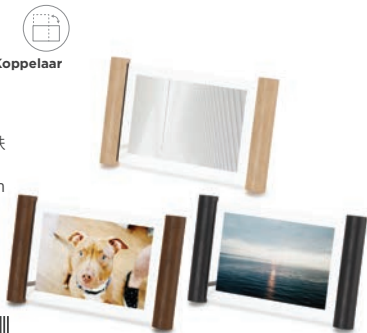

SCROLL

PHOTO DISPLAY

Design: Pete Oyler, Henry Julier & Nick Koppelaar

スクロール フォトディスプレイ 10×15cm

MATERIAL : 天然木(マツ)、ガラス、鉄
LOT : 3 Made in China
PACKAGE SIZE : W21×D4×H14cm
SIZE : W23×D10×H14cm

2,800円(税込)

21016767390
ナチュラル

210167671055
ライトウォルナット

21016767040
ブラック

21016770390
ナチュラル

210167701055
ライトウォルナット