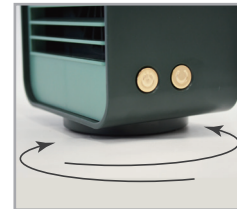

bcl 585 USB シーリング&デスクトップファン

Size :
W18.2xD18.2xH7 cm
Material : ABS樹脂
※USB-typeC式
※運転音:60-66dB

フック付きで
ぶら下げ可能

LEDライト付き

リモコンがマグネットで
パチッと止まる

税込 **¥3,740**

by ENTREX.

スイングできるデスクトップファン。
ダブルファン でよりパワフルな風をおくれます。

風向きを手動で調整できます。

土台が回転し、スイングします。

充電時間 約 6.5h	風量 3段階 (弱-中-強)	バッテリー 5000mAh	USB ケーブル付
-----------------------	--------------------------	-------------------------	--------------

連続使用時間	風量(弱)	風量(中)	風量(強)
	4.5h	3.5h	1.8h