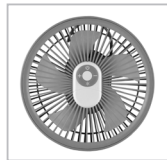

bcl 585 USB シーリング&デスクトップファン

Size :
W18.2xD18.2xH7 cm
Material : ABS樹脂
※USB-typeC式
※運転音:60-66dB

フック付きで
ぶら下げ可能

LEDライト付き

リモコンがマグネットで
パチッと止まる

税込 **¥3,740**

by ENTREX.

スイングできるデスクトップファン。
ダブルファン でよりパワフルな風をおくれます。

風向きを手動で調整できます。

土台が回転し、スイングします。

充電時間 約 6.5h	風量 3段階 (弱-中-強)	バッテリー 5000mAh	USB ケーブル付
-----------------------	--------------------------	-------------------------	--------------

連続使用時間	風量(弱)	風量(中)	風量(強)
	4.5h	3.5h	1.8h