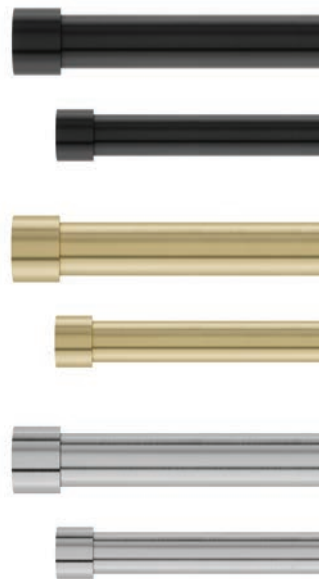

SIZE: 167.6-304.8cm 6,600円(税込)

21014401111
ブラック  002829533497621014401104
ブラス  002829533496921014401411
ニッケル  0028295334983

SIZE: 304.8-457.2cm 8,400円(税込)

21014402111
ブラック  002829533500321014402104
ブラス  002829533499021014402411
ニッケル  0028295335010**CORETTO**