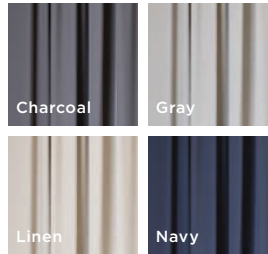

NEW

TWILIGHT

BLACKOUT PANELS

Design: Umbra Studio

トワイライト 遮光カーテン

MATERIAL: ポリエステル LOT: 4 Made in China

SIZE: 160cm 2set 8,800円(税込)

21017283149
チャコール 0028295374699

SIZE: 213cm 2set 9,900円(税込)

21017282149
チャコール 0028295374668

21017283918
グレー 0028295375566

21017282918
グレー 0028295375559

21017283354
リネン 0028295375627

21017282354
リネン 0028295375610

21017283405
ネイビー 0028295374705

21017282405
ネイビー 0028295374675

SIZE: 241cm 2set 12,000円(税込)

21017284149
チャコール 0028295374729

21017284354
リネン 0028295375634