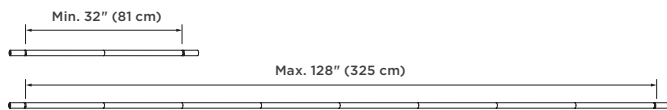

SIZE: 81-325cm 6,600円(税込)

21017186038

ブラック

0028295373395

NEW

SITA

1" (2.5 cm) SINGLE ROD

Design: Erica Stevens