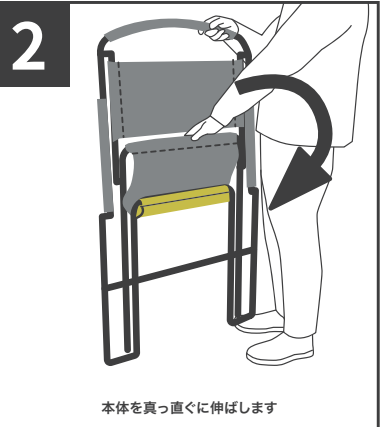

座面高 LOW
28cm

座面高 HIGH
40cm

座面の切り替え方法

1

フレームが
伸縮します

2

本体を真っ直ぐに伸ばします

3