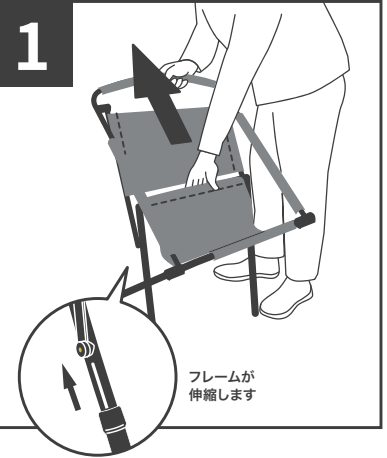

座面高 HIGH
40cm

座面の切り替え方法

1