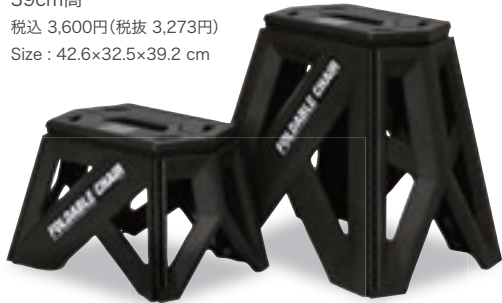

フレーム手前側に倒します

Foldable chair

オリジナルのステップチェア。コンパクトに折りたたむことができ、収納にも便利。部屋の中で使うのはもちろん、車の中に常備しキャンプや釣りなどにも使い勝手の良い万能チェア & ステップ。耐荷重 100kg まで

bcl フォーダブルチェア

Material : ポリプロピレン 耐荷重:約100kg
LOT : 3 made in Taiwan

23cm高
税込 2,400円(税抜 2,182円)
Size : 34.7×27.5×23.4 cm

39cm高
税込 3,600円(税抜 3,273円)
Size : 42.6×32.5×39.2 cm

23cm ブラック
4992831277019

39cm ブラック
4992831277033

23cm タン
4992831605096

39cm タン
4992831605102

23cm カーキ
4992831277026

39cm カーキ
4992831277040

アウトドアにもインドアにも使える
座面高 36cm の折りたたみチェア。