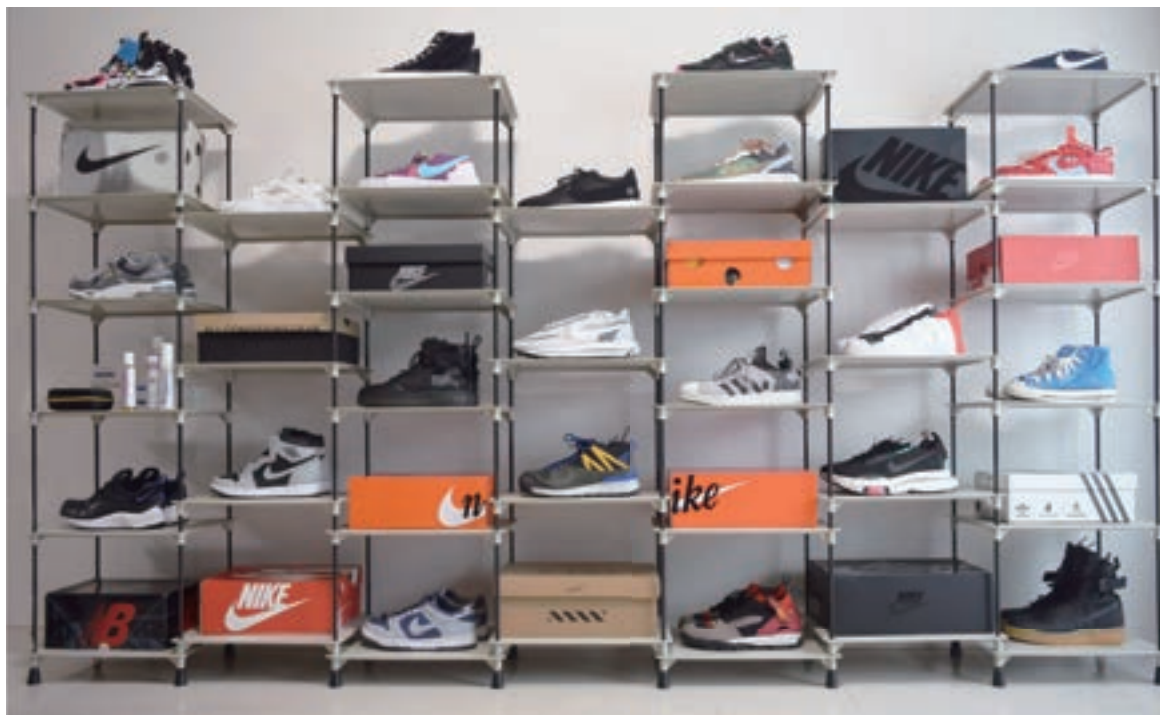

#4992831250418
グリーン

4992831250418

付属品:

- ・コットンスティック×2
- ・USBケーブル
- ・取説

Stackable sneakers rack

ENTREX™

横にも縦にも組み合わせ方は自由自在なディスプレイラック。

スニーカーも、スニーカーボックスも合わせてディスプレイできるため、マルチにお使いいただけます。