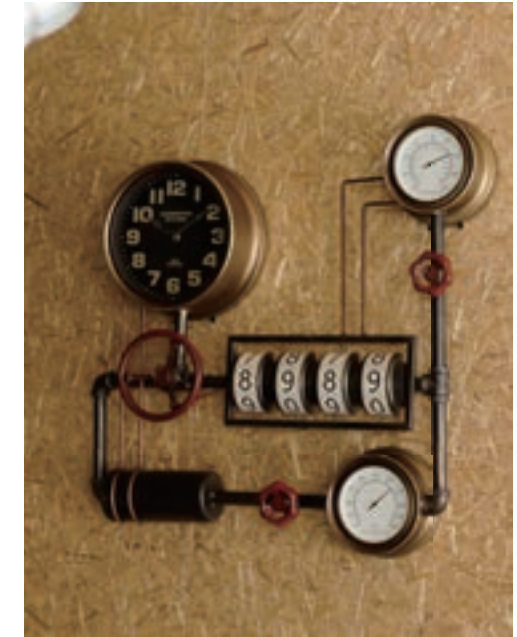

コルク製のワールドマップ。
付属のプッシュピンでマークできたり、
メモをつけたりすることができます。

bcl ワールドマップ 60×40cm

税込 2,400円(税抜2,181円)
Size : W62 × D22 × H42cm
Material : コルク LOT : 2 made in China
※付属:プッシュピン×6本、壁掛け用金具付き

60

4992831966685

Steampunk Wall clock

ボイラー室のスチーム管やスチームメーターモチーフのレトロクラシックなウォールクロック。
4タイプ全て、時計のほか、温度計と湿度計がついています。

Thermometer
温度計
Hygrometer
湿度計

Thermometer
温度計
Hygrometer
湿度計

Thermometer
温度計
Hygrometer
湿度計

Thermometer
温度計
Hygrometer
湿度計

bcl Steampunk WALL CLOCK