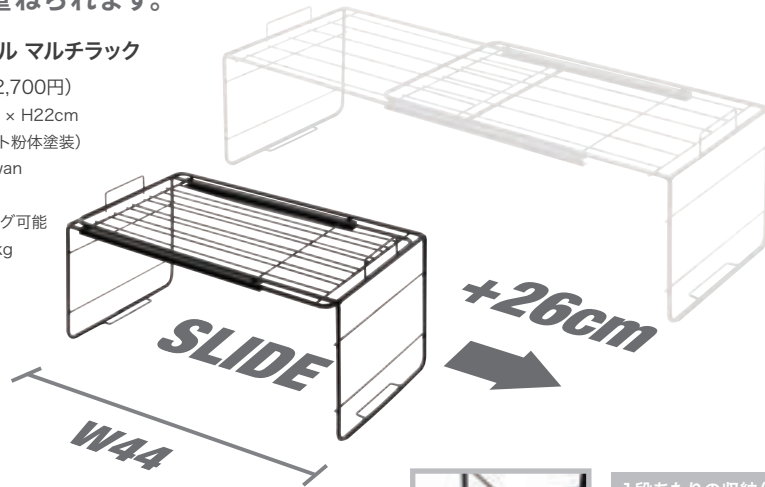

オレンジ

4992831796695

イエロー

4992831796701

Storage / Bag

幅 70cm まで拡張できるアジャスタブルマルチラック。
設置スペースに合わせて伸縮可能！
3段まで積み重ねられます。

bcl アジャスタブル マルチラック

税込 2,970円(税抜 2,700円)
Size : W44 - 70 × D25 × H22cm
Material : スチール(マット粉体塗装)
LOT : 3 made in Taiwan
※伸縮 幅44~70cm
※最大3段までスタッキング可能
※耐荷重:1段あたり約5kg
※結束バンド×2本付属