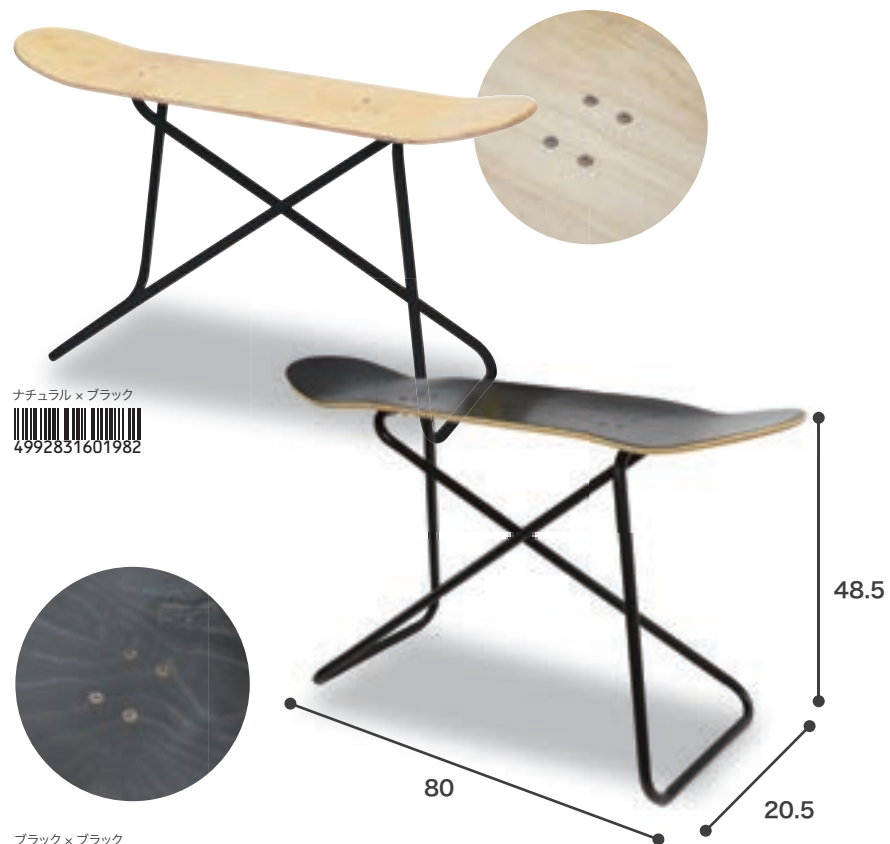

ヒヤシンスブルー

4992831621553

インディゴ

4992831621560

Skateboard chair

スケートボードの形状がモチーフの一人用スツール。
サイドテーブルとして、観葉植物を置いたりするディスプレイとしての使用もおすすめです。

bcl スケートボードチェア メープルウッド

税込 9,900円(税抜9,000円)

サイズ: W80 × D20.5 × H48.5cm(座面の高さ)45 cm

梱包サイズ: W82 × D31.5 × H45.5 cm

Material: 座面:メープルウッド(ラッカー塗装)、脚/スチール(ポリエステル塗装)、キズ防止留め:ラバー

耐荷重: 約80kg LOT: 2 made in China

付属品: ボルト × 8本、ナット × 8本、キズ防止留め × 4個、取扱説明書

梱包
160cm
以内

Fake green

フェイクの観葉植物。
スタンドタイプ、ハングタイプをご用意しています。
気軽にグリーンを楽しみたい方はもちろん、日当たりのよくない部屋にお住まいの方、植物を育てるのが苦手な方にもおすすめ。

黒いポットに、ゴールドのスタンドがセットになったスタンドタイプのフェイクグリーン。
お気軽にインテリアに設置できます。

bcl フェイクグリーン スタンドポット

税込 6,930円(税抜 6,300円)