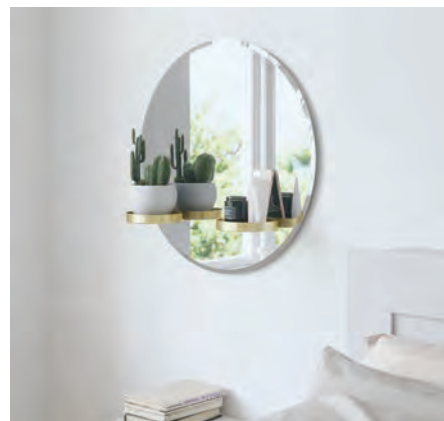

21015098668

ホワイト/ナチュラル

0028295351959

PERCH 24" (61cm)

MIRROR WITH SHELVES

Design: Sung wook Park

パーチミラー 60cm

MATERIAL: ミラー、中密度繊維板
LOT: 2 Made in China
PACKAGE SIZE: W67xD9xH68cm
SIZE: W61xD17xH61cm
※付属品: 木ネジ、アンカービス
22,000円(税込)