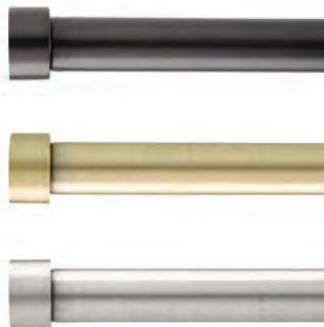

SIZE: 167.6-304.8cm 4,800円(税込)

2245976111
ブラック  00282954512602245976104
ブラス  00282955372542245976411
ニッケル  0028295334921

SIZE: 304.8-457.2cm 6,800円(税込)

2245977111
ブラック  00282954512772245977104
ブラス  00282955372612245977411
ニッケル  0028295334907**NEW****CAPPA DOUBLE**