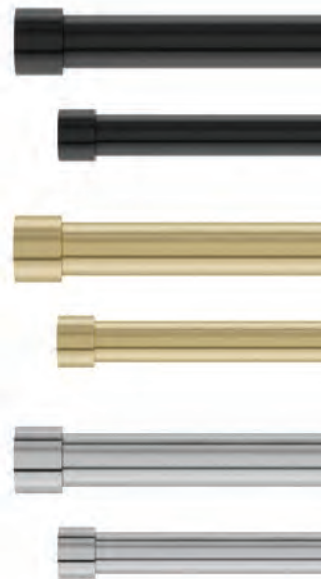

SIZE: 167.6-304.8cm 6,600円(税込)

21014401111
ブラック  002829533497621014401104
ブラス  002829533496921014401411
ニッケル  0028295334983

SIZE: 304.8-457.2cm 8,400円(税込)

21014402111
ブラック  002829533500321014402104
ブラス  002829533499021014402411
ニッケル  0028295335010**CORETTO**