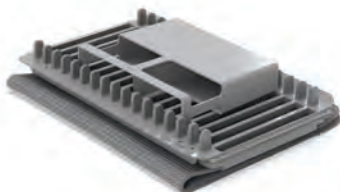

UDRY OVER THE SINK

DISH RACK WITH DRYING MAT

Design: David Green & Nate Asis

ユードライ オーバーザシンク

MATERIAL: ABS樹脂、ポリエステル、スチール

LOT: 3 Made in China

PACKAGE SIZE: W22xD8xH37cm

SIZE: W51xD57xH17cm

3,480円(税込)