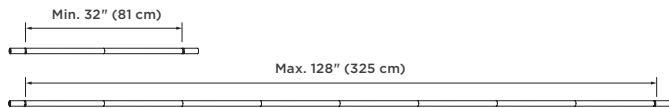

SIZE: 81-325cm 6,600円(税込)

21017186038

ブラック

0028295373395

NEW

SITA

1" (2.5 cm) SINGLE ROD

Design: Erica Stevens