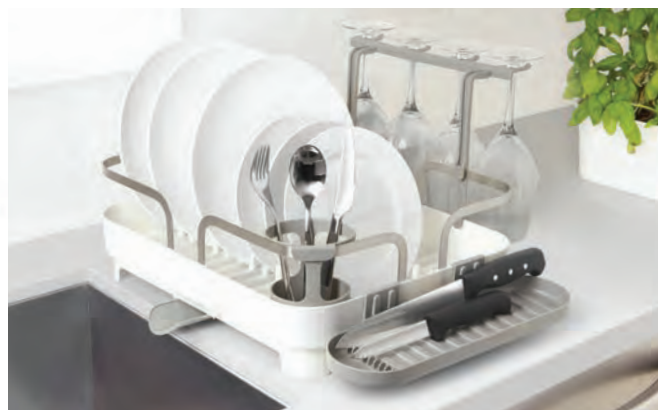

ホルスター ディッシュラック

MATERIAL: ABS樹脂、ステンレススチール

LOT: 2 Made in China

PACKAGE SIZE: W44×D16×H36.5cm

SIZE: W42.1×D34.4×H14.9cm

8,000円(税込)

21008163149

チャコール