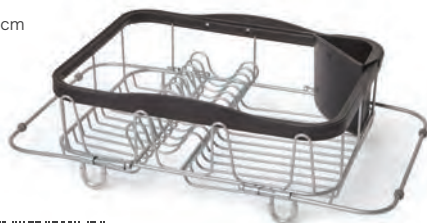

21004292047

ブラック/ニッケル

0028295504164

SINKIN

DISH RACK

Design: Helen T. Miller

シンキン ディッシュラック

MATERIAL: ステンレススチール、

ポリプロピレン

LOT: 3 Made in China

SIZE: W35.6×D27.9×H16cm

4,000円(税込)