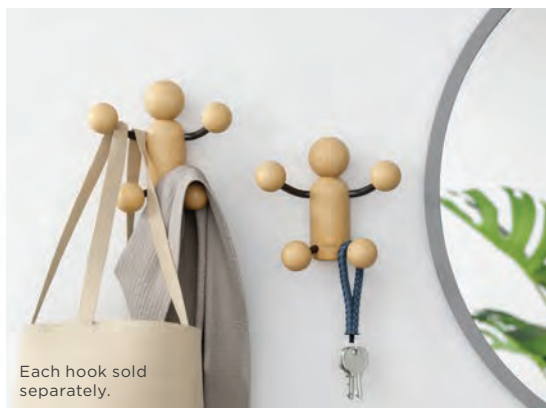

3,480円(税込)

21016844045

ブラック/ナチュラル

0028295361354

21016844048

ブラック/ウォールナット

0028295361361

Each hook sold separately.