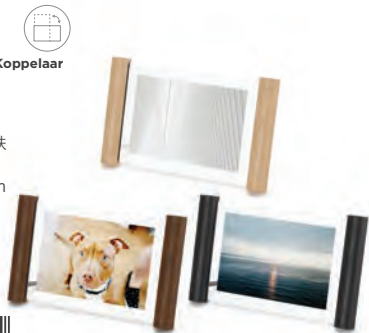

SCROLL

PHOTO DISPLAY

Design: Pete Oyler, Henry Julier & Nick Koppelaar

スクロール フォトディスプレイ 10×15cm

MATERIAL : 天然木(マツ)、ガラス、鉄
LOT : 3 Made in China
PACKAGE SIZE : W21×D4×H14cm
SIZE : W23×D10×H14cm

2,800円(税込)