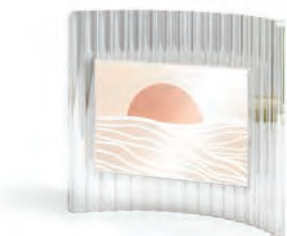

リプリー フォトディスプレイ 4×6

MATERIAL: ガラス、ポリエステル、鉄
 LOT: 3 Made in China
 PACKAGE SIZE: W25×D11×H22cm
 SIZE: W22×D8×H19cm

4,900円(税込)

21018384104

プラス

0028295385640

NEW**RIPLEY 5×7(13×18cm)**

PHOTO DISPLAY