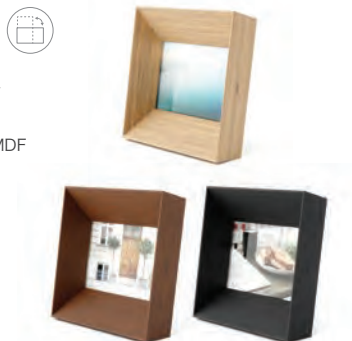

LOOKOUT

PHOTO DISPLAY

Design: Sung wook Park

ルックアウト フォトディスプレイ 10×15cm

MATERIAL : 天然木(ブナ)、ガラス、MDF
LOT : 3 Made in China
PACKAGE SIZE : W20×D6×H20cm
SIZE : W17×D5×H17cm

2,480円(税込)

ルックアウト フォトディスプレイ 14×18cm

PACKAGE SIZE : W23×D6×H23cm
SIZE : W20×D5×H20cm
3,300円(税込)